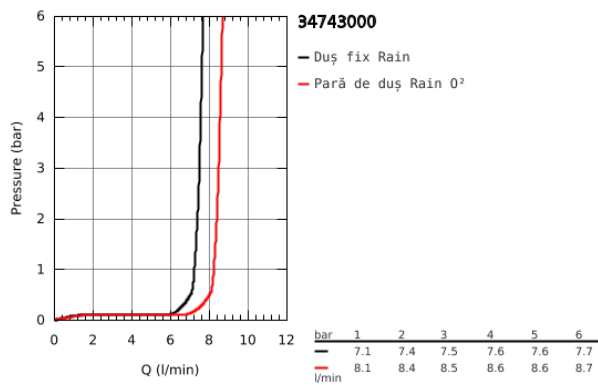

## 34 743 000 GROHTHERM SMARTCONTROL SET IDEAL DE DUȘ

### DESCRIEREA PRODUSULUI

- Colour: cromat
- compus din:
- concealed thermostat with 2 valves and integrated hand shower holder
- set pentru instalarea finală a Grotherm SmartControl
- (29 120 000)
- GROHE Rapido SmartBox (35 600/35 604)
- Rainshower Cosmopolitan 210 head shower set (26 062 000) including horizontal shower arm 286 mm
- Pară de duș Power&Soul Cosmopolitan 115 (27 661 000)
- furtun de duș Silverflex 1.250 mm (28 388)